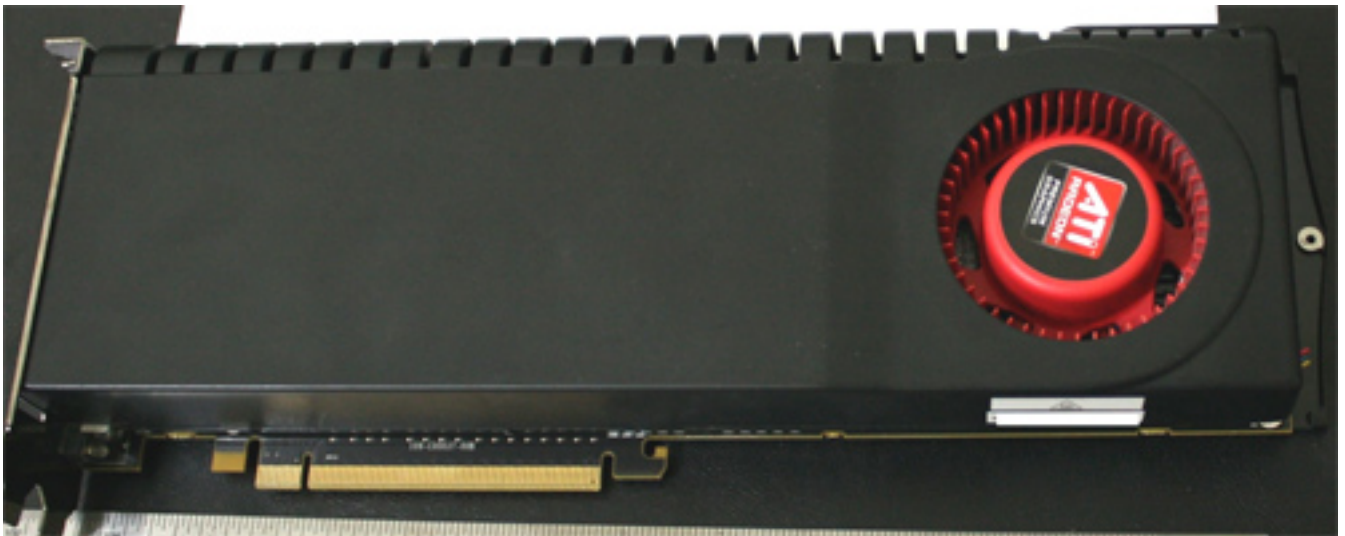

Ati Radeon 5970

Автор: Administrator

05.05.2011 09:17 - Обновлено 02.12.2016 13:34

Пришел тот час, когда остается лишь несколько раз взмахнуть кистью, как картина под кодовым названием Nemlock будет нарисована. Итак, новая серия двухпроцессорных решений Nemlock потеряла суффикс X2 и носит теперь название Radeon HD 5950 и HD 5970. Флагман Radeon HD 5970 будет построен на базе двух изготавливаемых по 40-нм техпроцессу GPU, именуемых Cypress. В итоге данный продукт получит 3200 потоковых процессоров. Имеющаяся на борту память GDDR5 будет использовать 256-битный интерфейс. Для организации дополнительного питания Radeon HD 5970 предусмотрены специальные 6-контактный и 8-контактный разъёмы. Оставались для нас неизвестными лишь частотные характеристики видеокарты Radeon HD 5970.